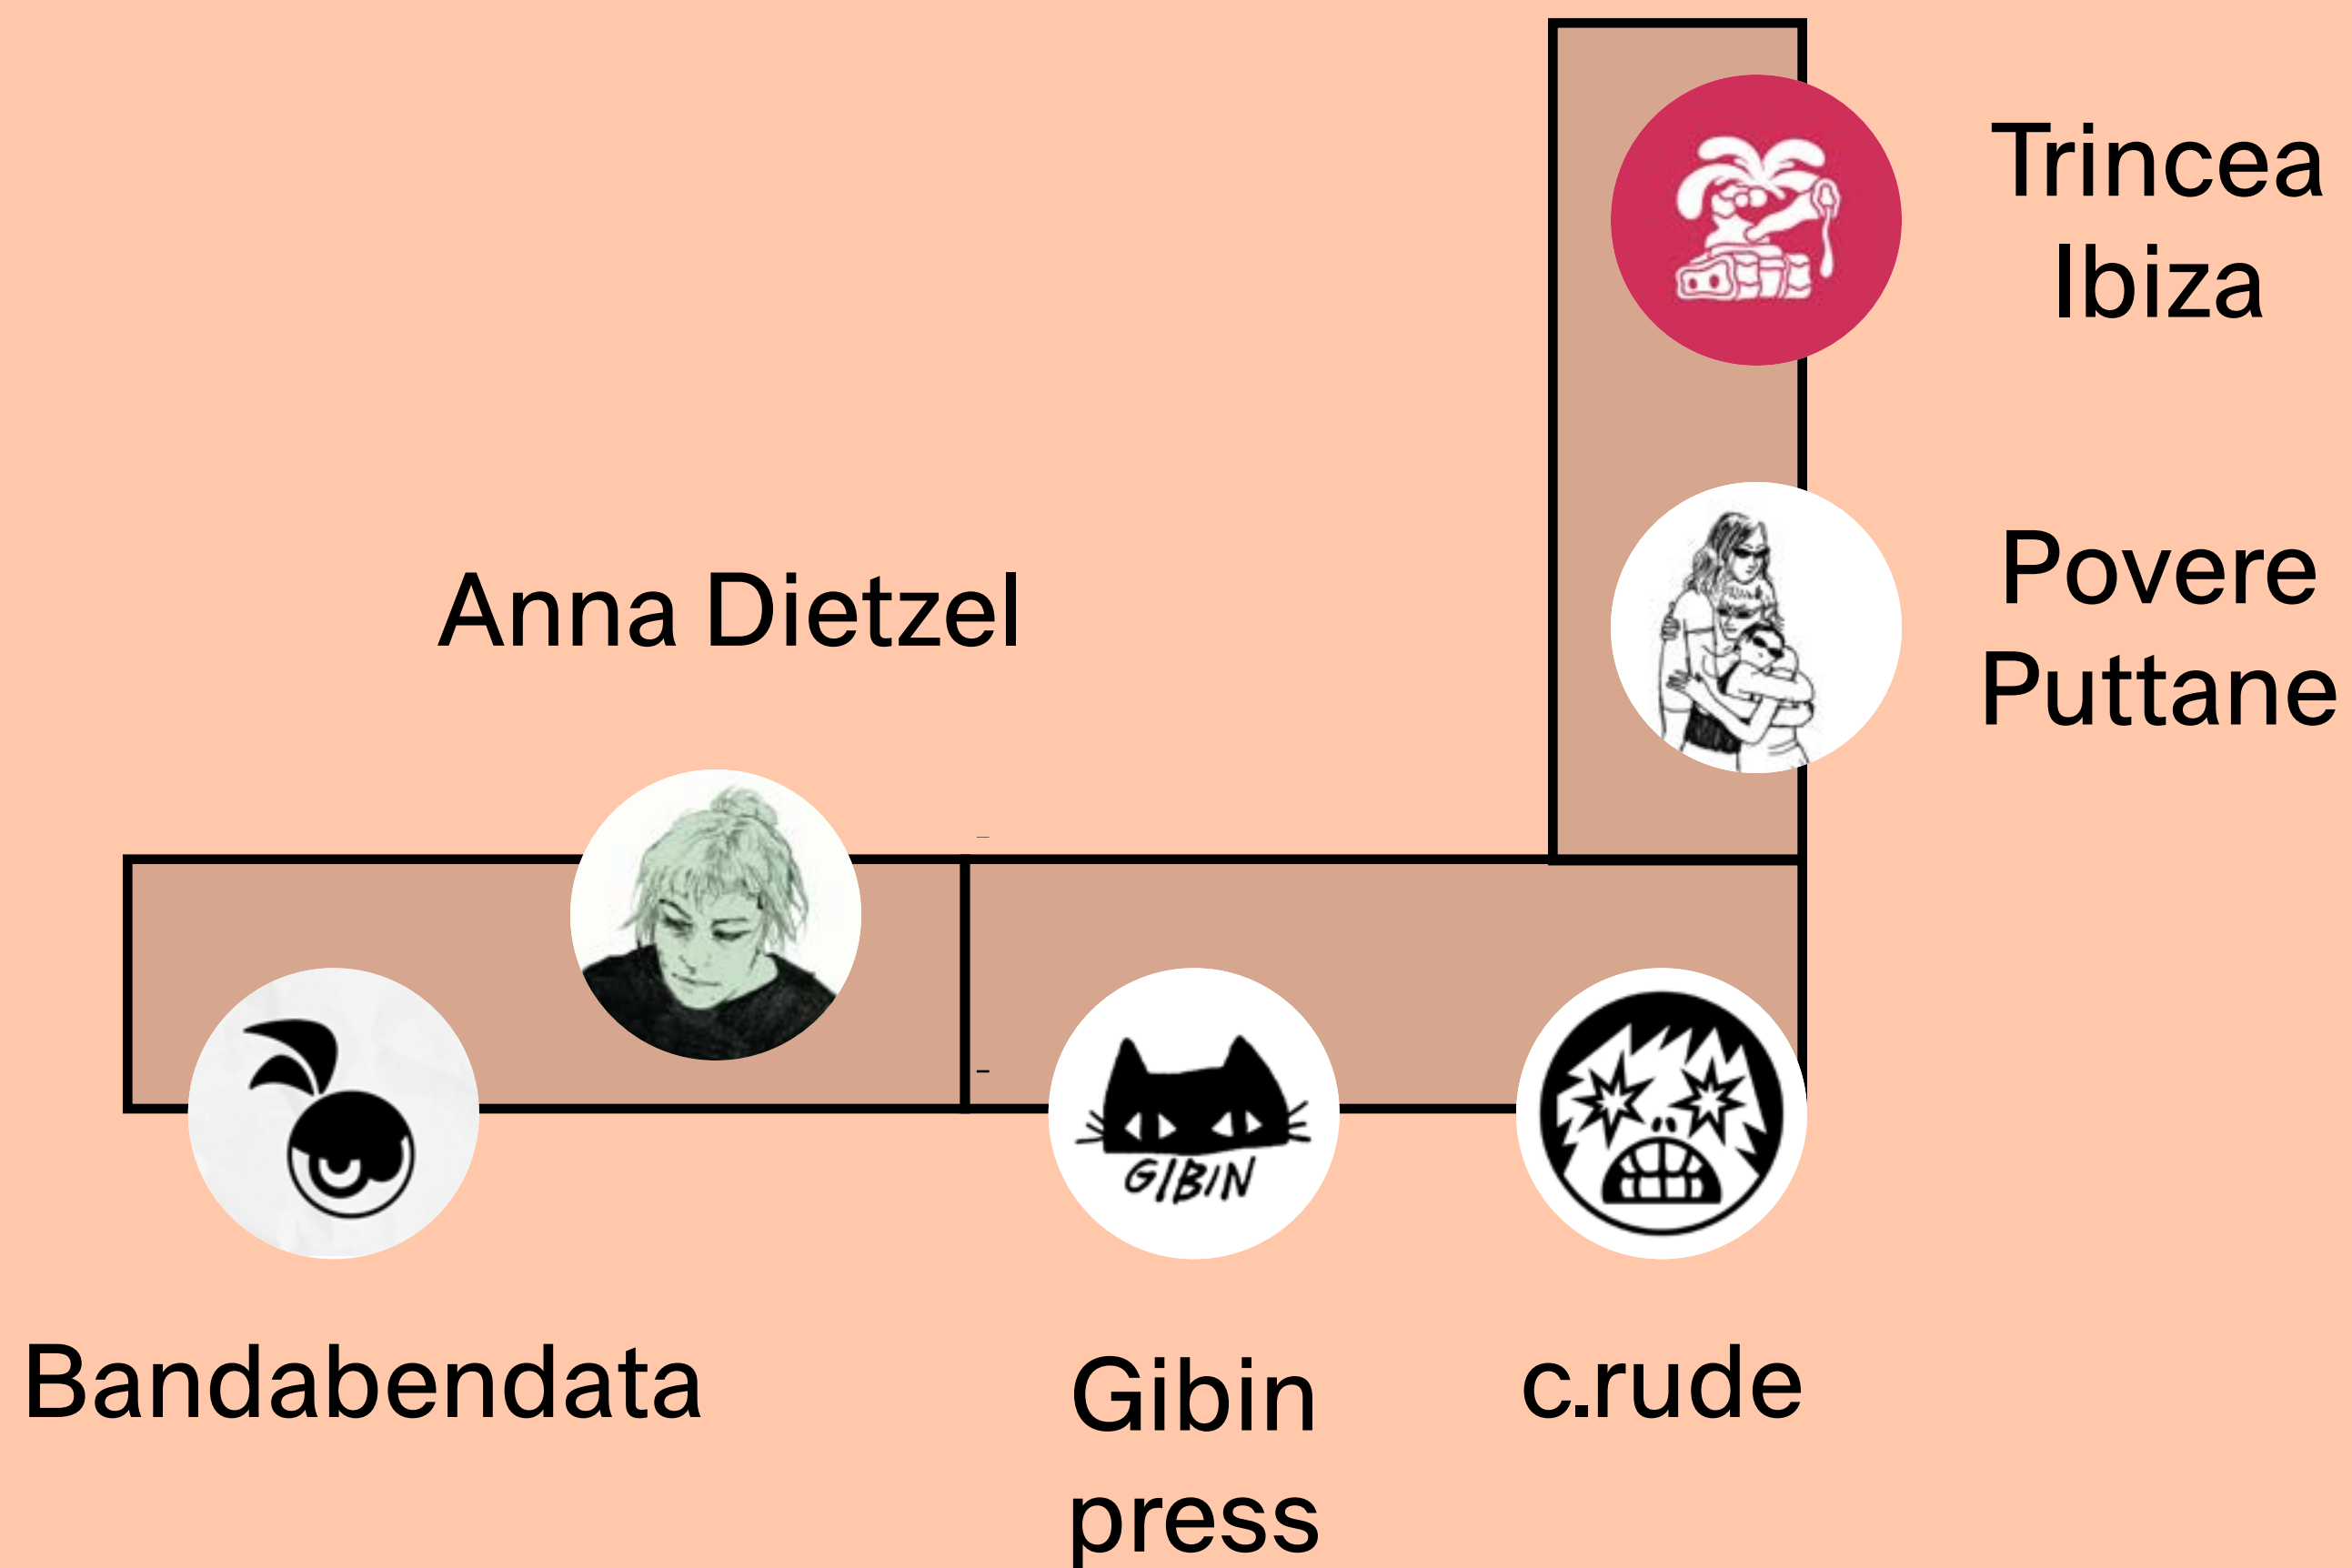

# Self Area - INKitchen

28-29.9

Dalle 10  
alle 19

Chiesa  
S. Gaetano

Entrata  
→

Uscita  
↓