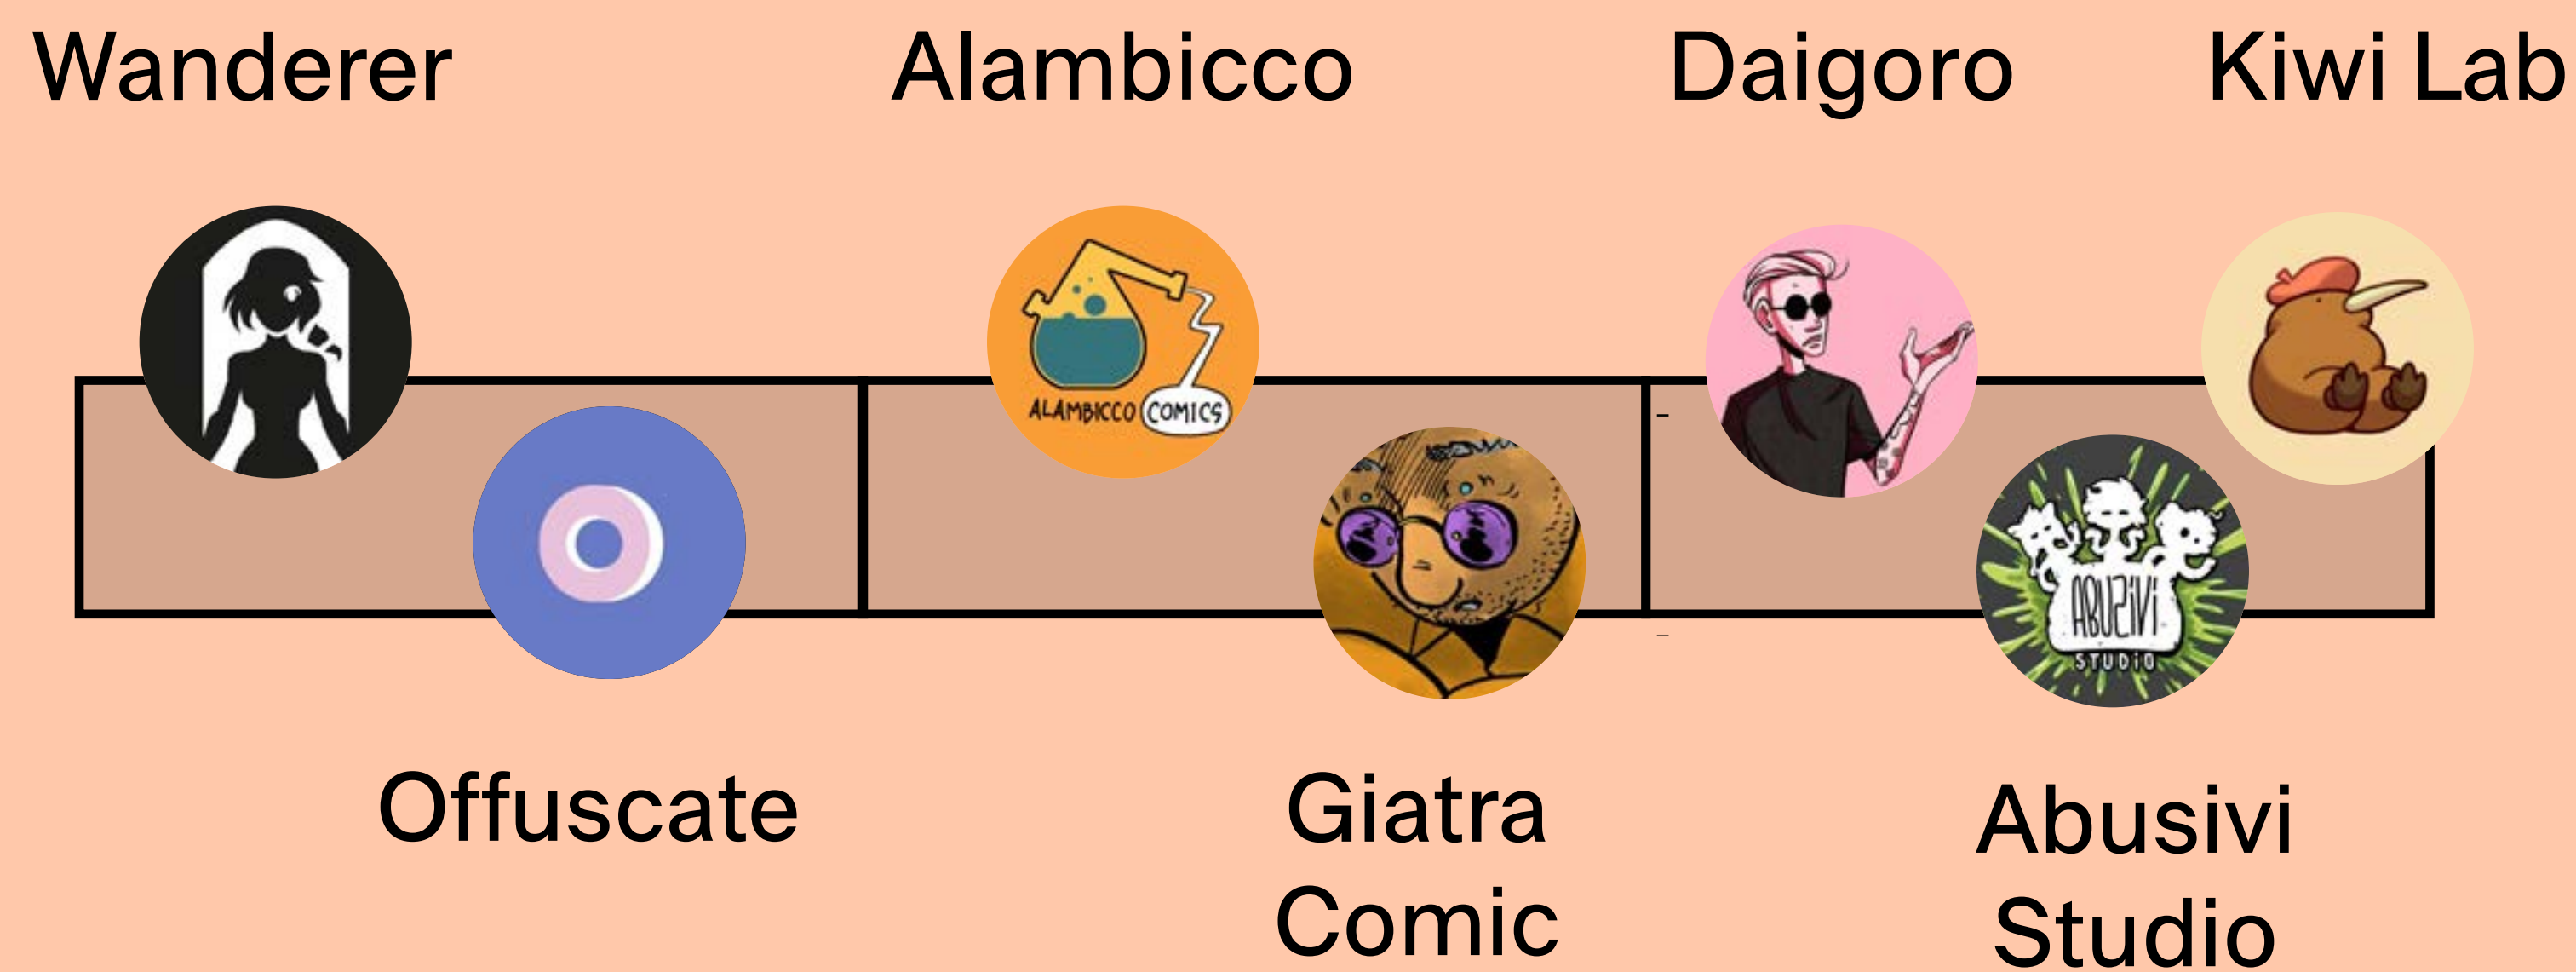

# Self Area - INKitchen

28-29.9

Dalle 10  
alle 19

Chiesa  
S. Gaetano

Entrata  
→

Uscita  
↓