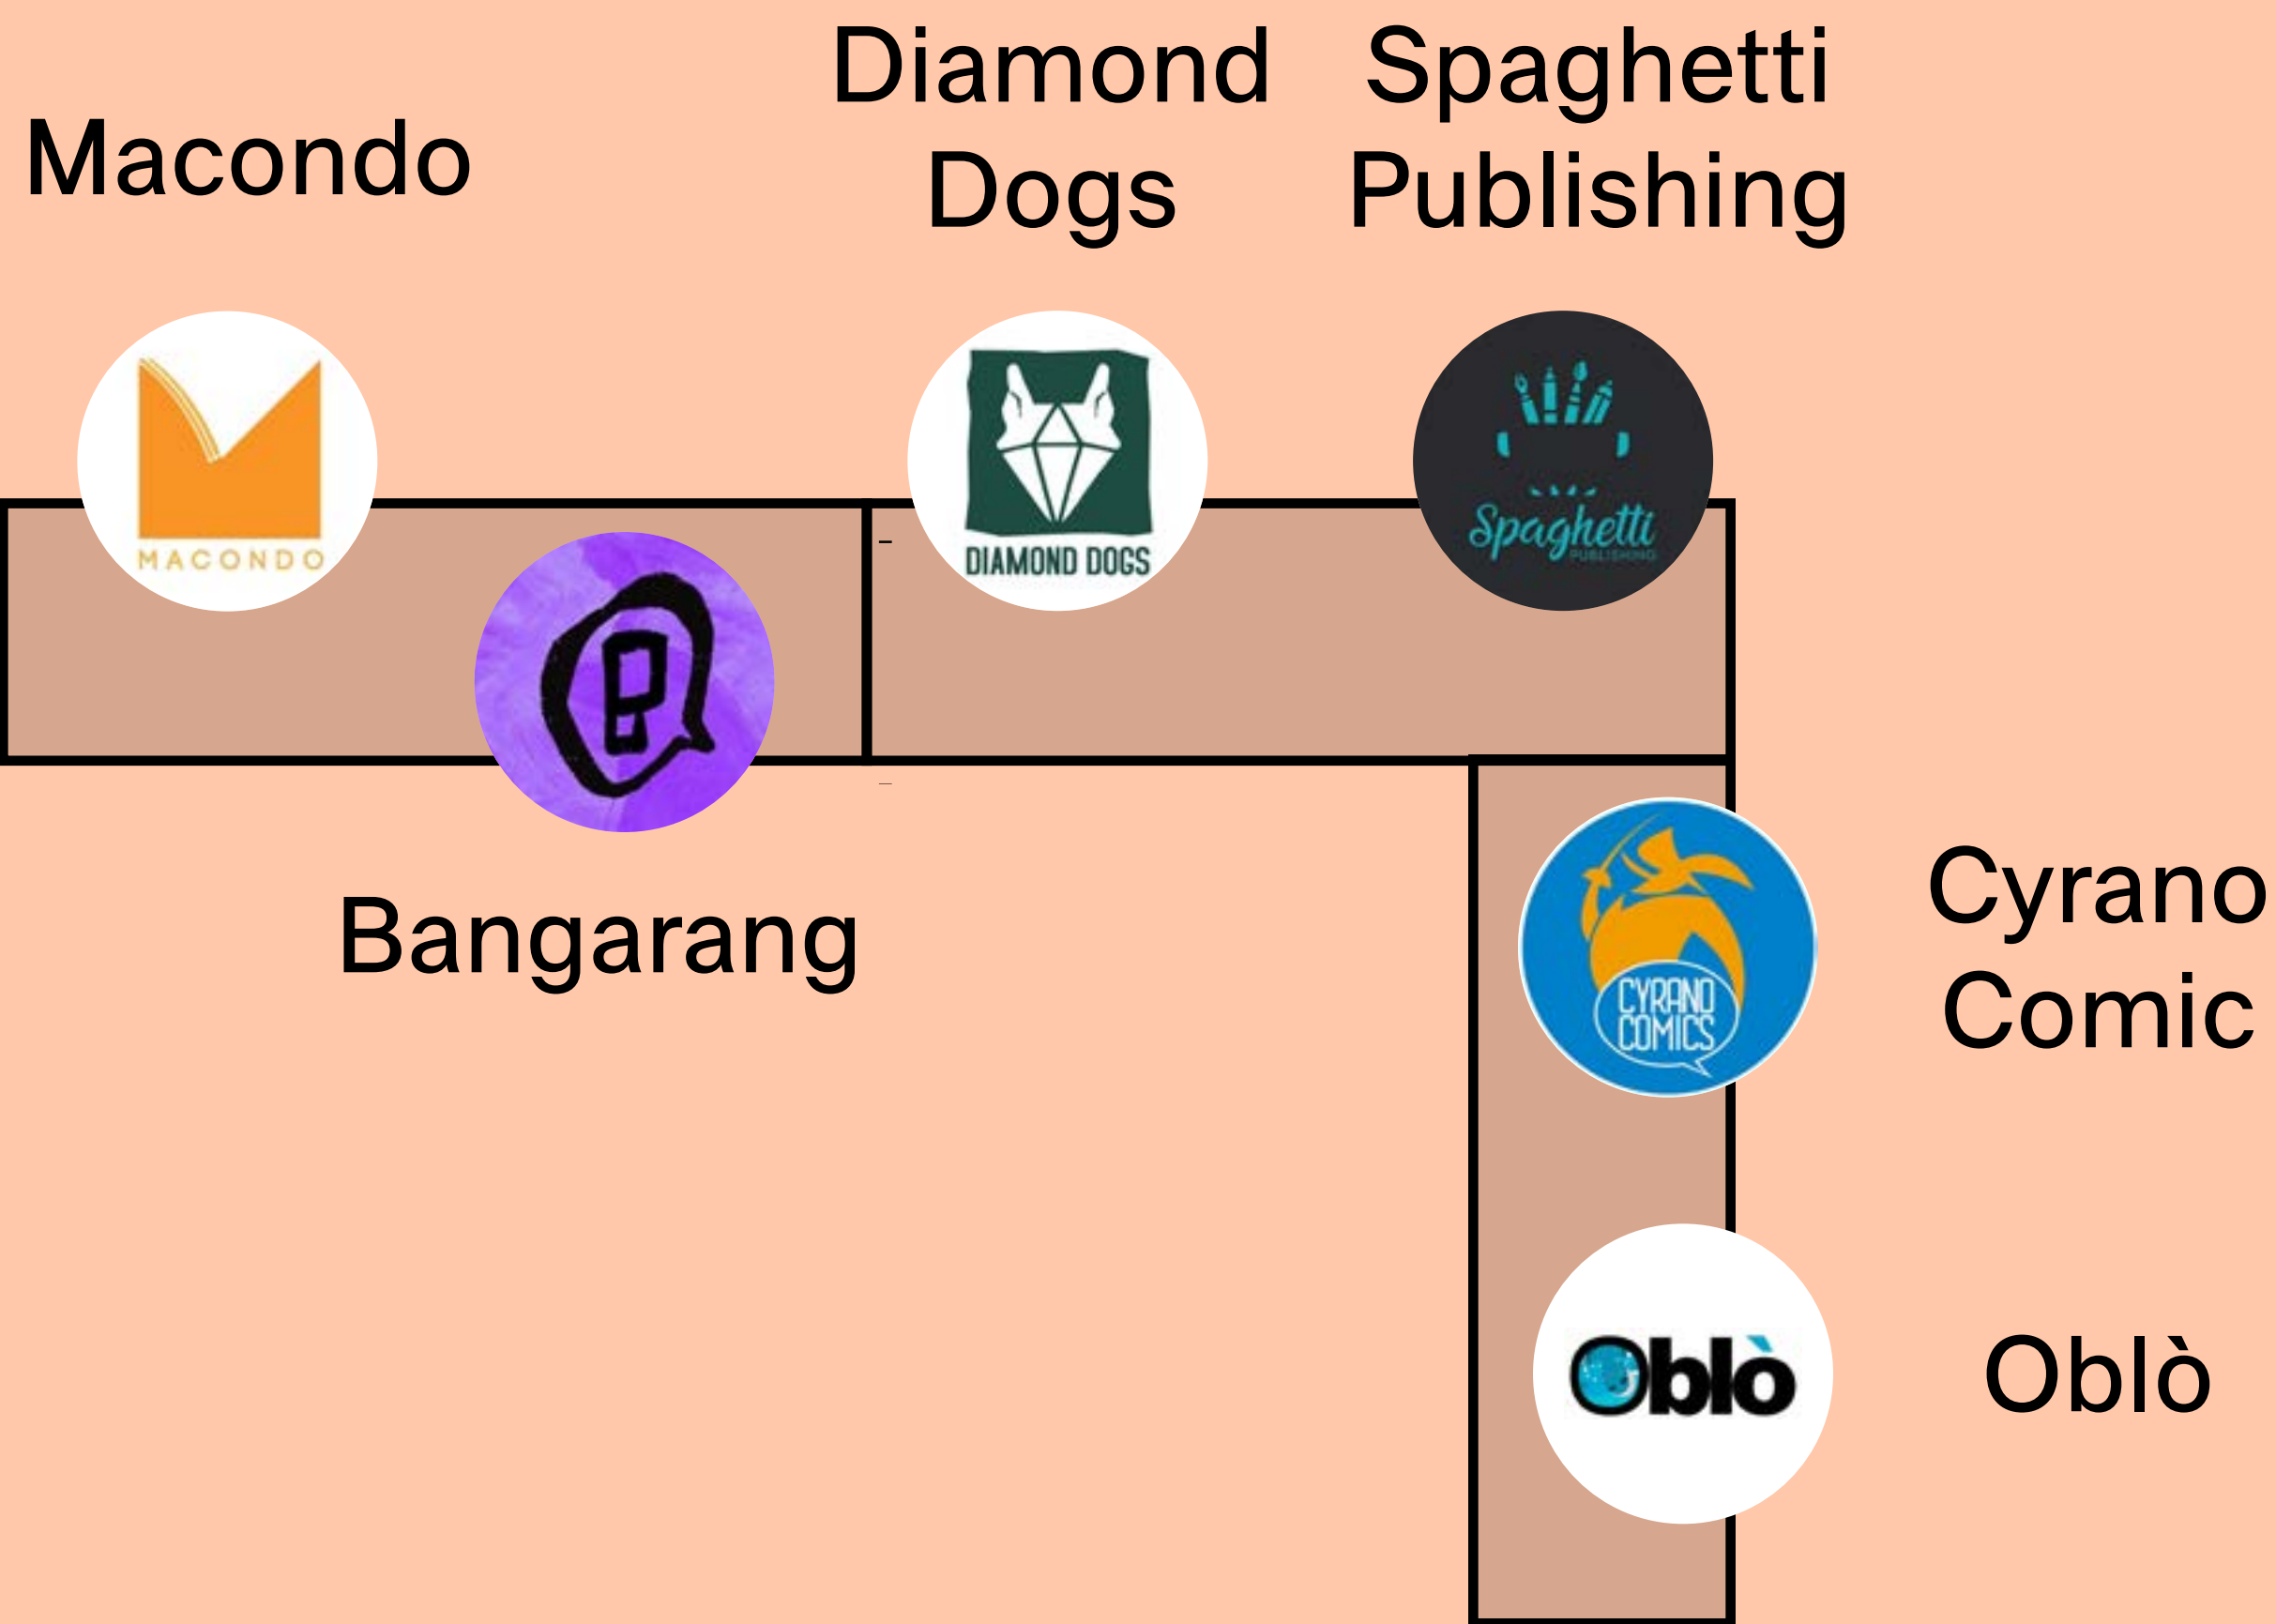

# Self Area - INKitchen

28-29.9

Dalle 10  
alle 19

Chiesa  
S. Gaetano

Entrata  
→

Uscita  
↓