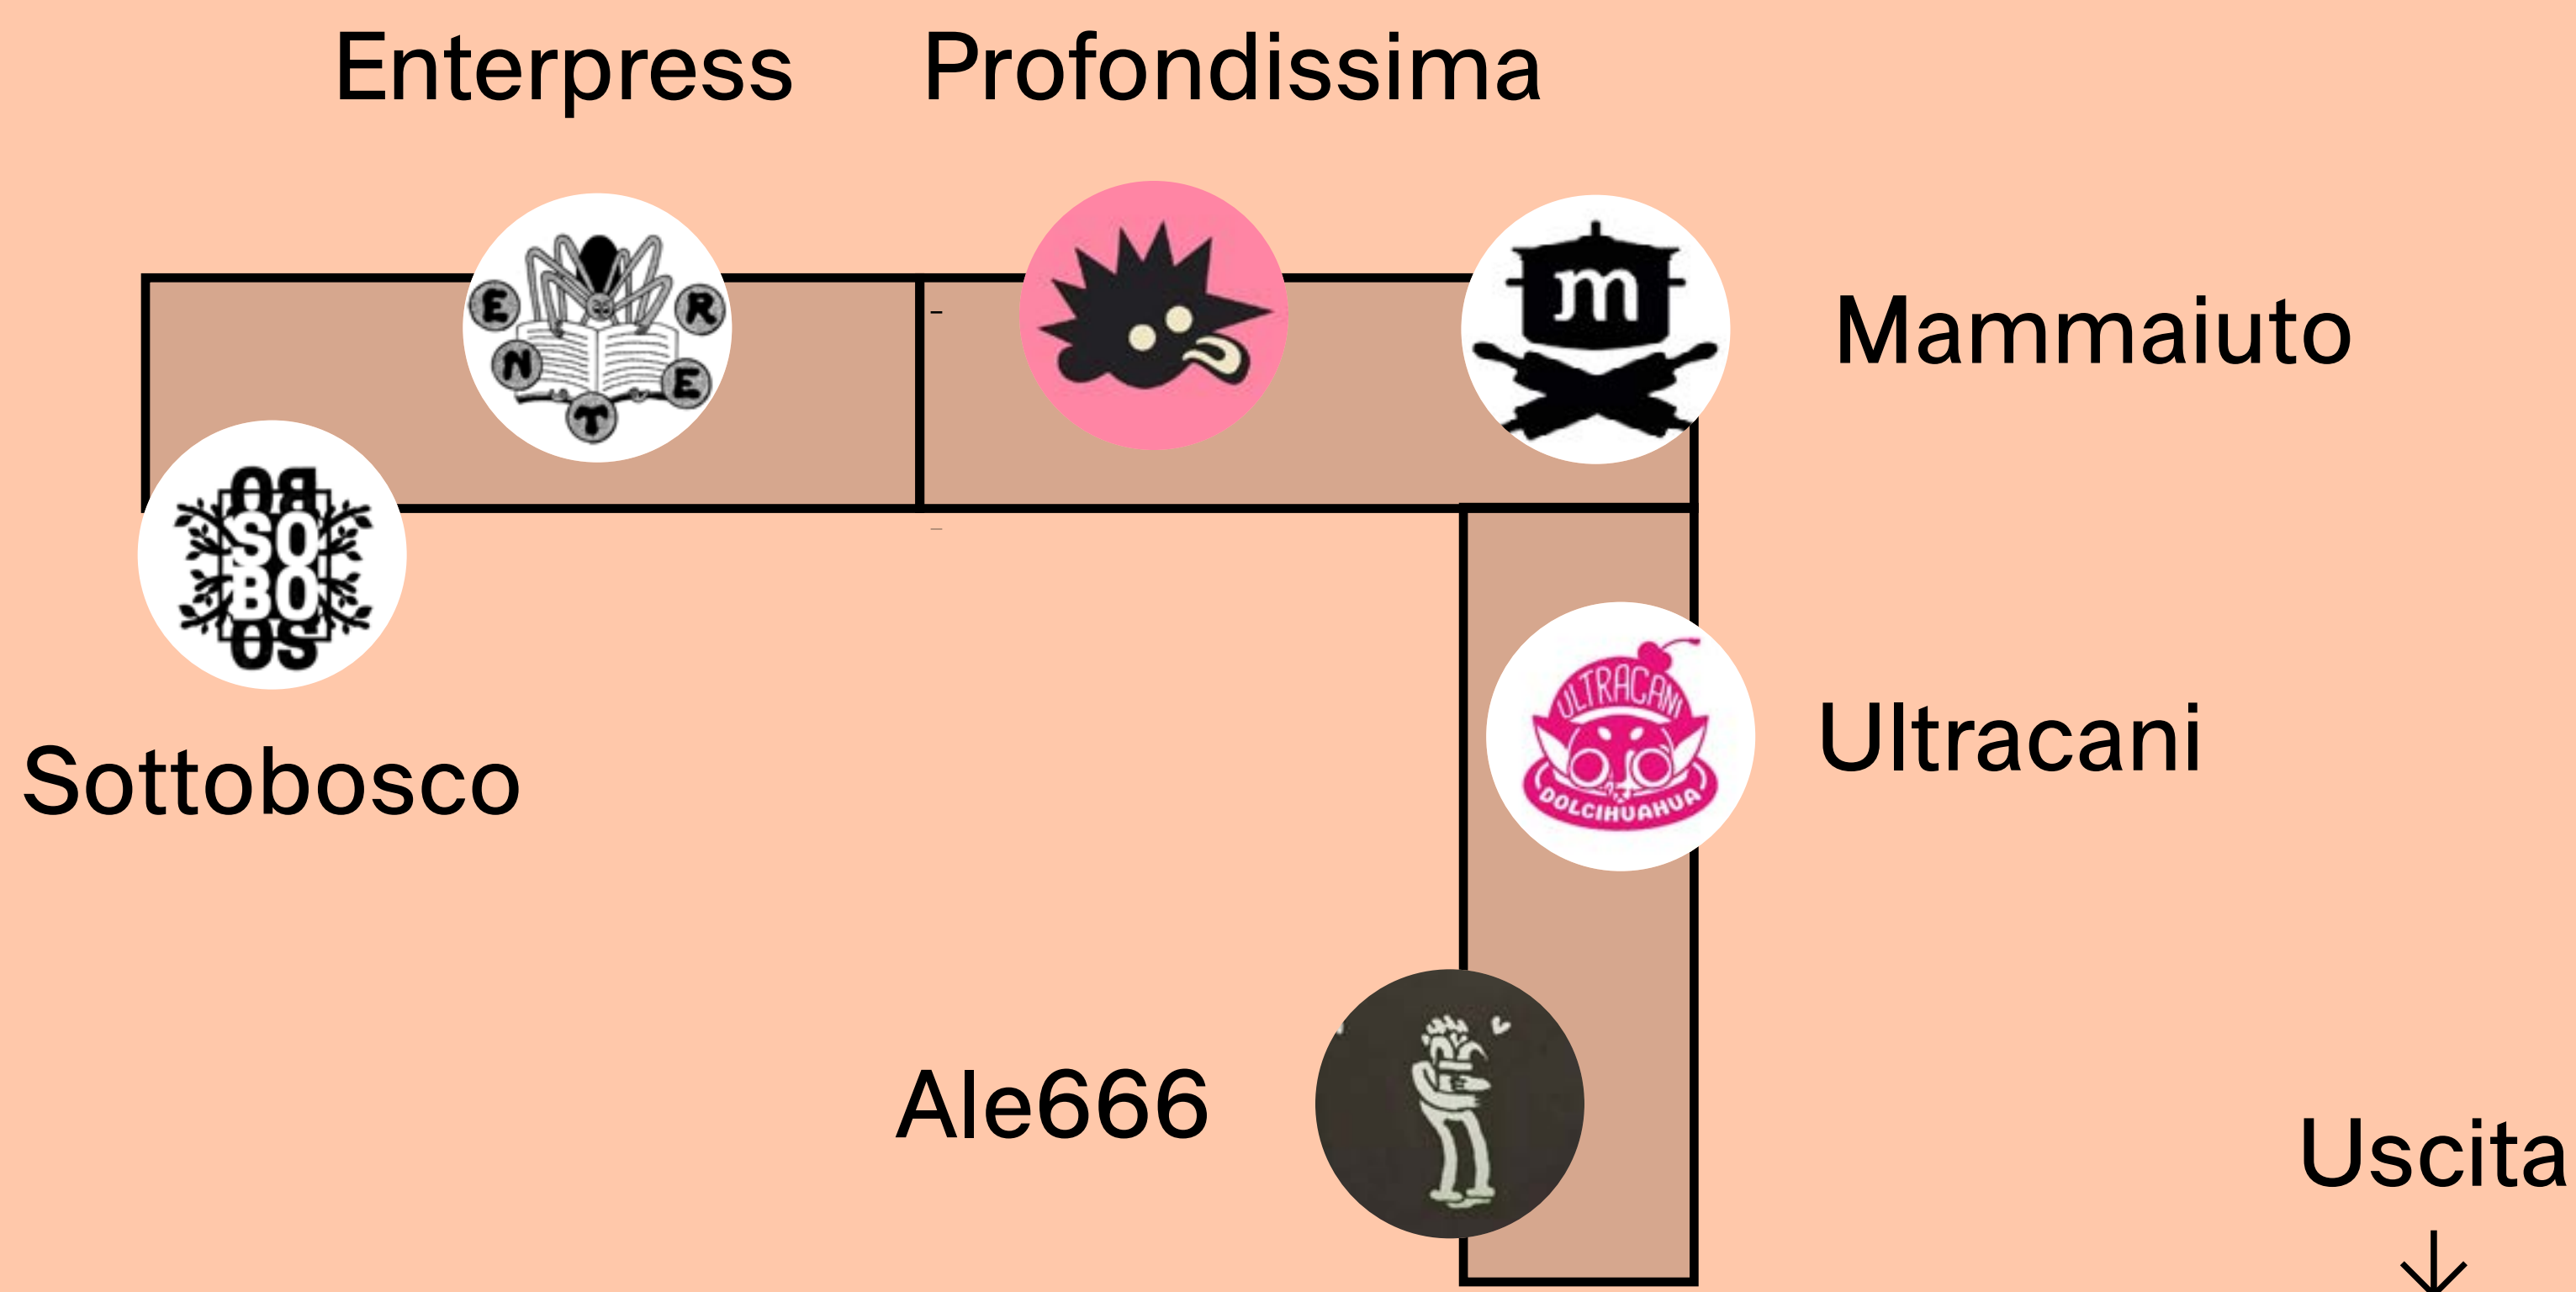

# Self Area - INKitchen

28-29.9

Dalle 10  
alle 19

Chiesa  
S. Gaetano

Entrata  
→

Uscita  
↓